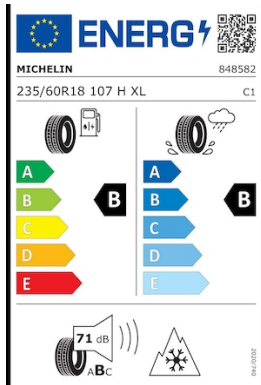

Екологічний вплив

Рівень викидів CO₂
(комбінований цикл)
182 г/км

Екологічна
класифікація
Euro6e