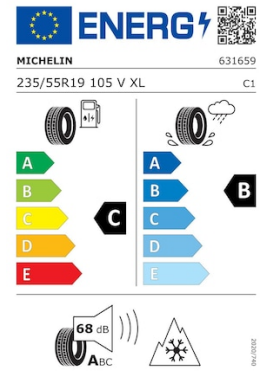

Екологічний вплив

Рівень викидів CO₂
(комбінований цикл)
182 г/км

Екологічна
класифікація
Euro6e