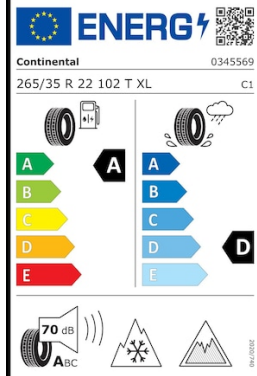

Екологічний вплив

Рівень викидів CO₂
(комбінований цикл)
182 г/км

Екологічна
класифікація
Euro6e