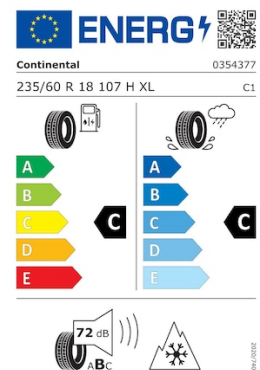

Екологічний вплив

Рівень викидів CO₂
(комбінований цикл)
182 г/км

Екологічна
класифікація
Euro6e