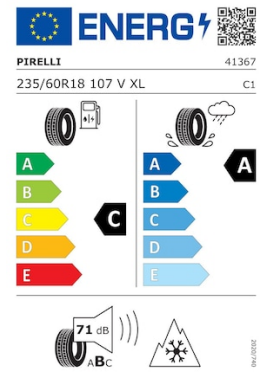

Екологічний вплив

Рівень викидів CO₂
(комбінований цикл)
182 г/км

Екологічна
класифікація
Euro6e