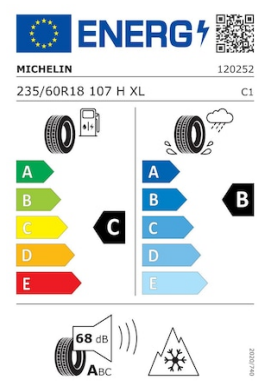

Екологічний вплив

Рівень викидів CO₂
(комбінований цикл)
182 г/км

Екологічна
класифікація
Euro6e