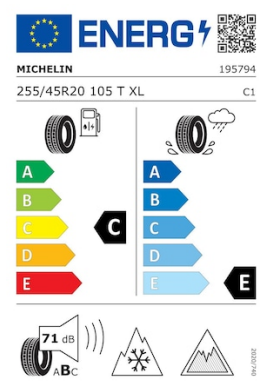

Екологічний вплив

Рівень викидів CO₂
(комбінований цикл)
182 г/км

Екологічна
класифікація
Euro6e