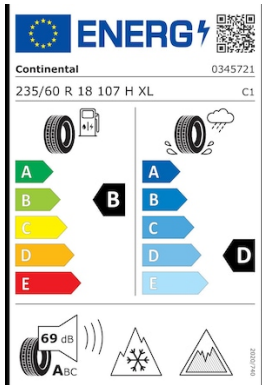

Екологічний вплив

Рівень викидів CO₂
(комбінований цикл)
182 г/км

Екологічна
класифікація
Euro6e