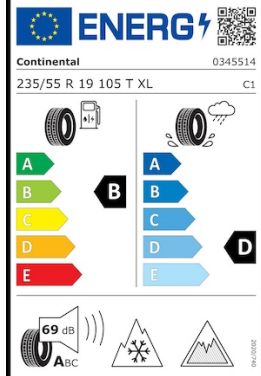

Екологічний вплив

Рівень викидів CO₂
(комбінований цикл)
182 г/км

Екологічна
класифікація
Euro6e