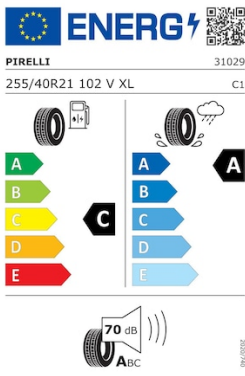

Екологічний вплив

Рівень викидів CO₂
(комбінований цикл)
182 г/км

Екологічна
класифікація
Euro6e