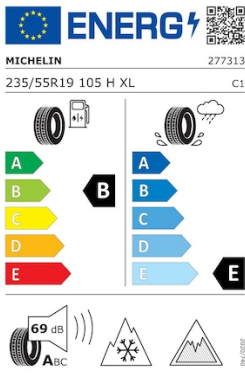

Екологічний вплив

Рівень викидів CO₂
(комбінований цикл)
182 г/км

Екологічна
класифікація
Euro6e