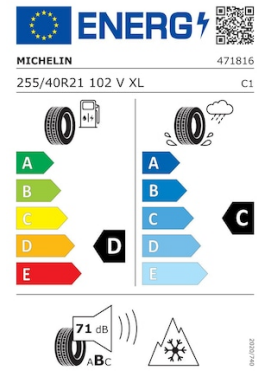

Екологічний вплив

Рівень викидів CO₂
(комбінований цикл)
182 г/км

Екологічна
класифікація
Euro6e