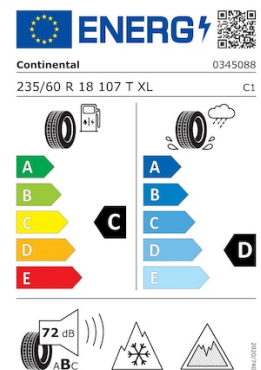

Екологічний вплив

Рівень викидів CO₂
(комбінований цикл)
182 г/км

Екологічна
класифікація
Euro6e