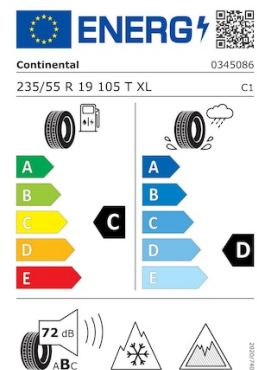

Екологічний вплив

Рівень викидів CO₂
(комбінований цикл)
182 г/км

Екологічна
класифікація
Euro6e