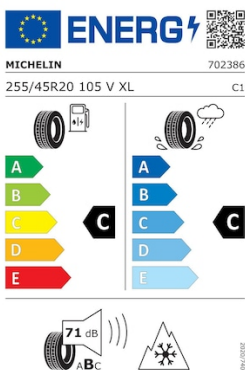

Екологічний вплив

Рівень викидів CO₂
(комбінований цикл)
182 г/км

Екологічна
класифікація
Euro6e