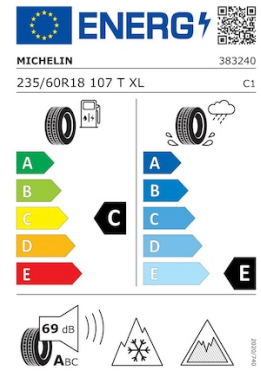

Екологічний вплив

Рівень викидів CO₂
(комбінований цикл)
182 г/км

Екологічна
класифікація
Euro6e