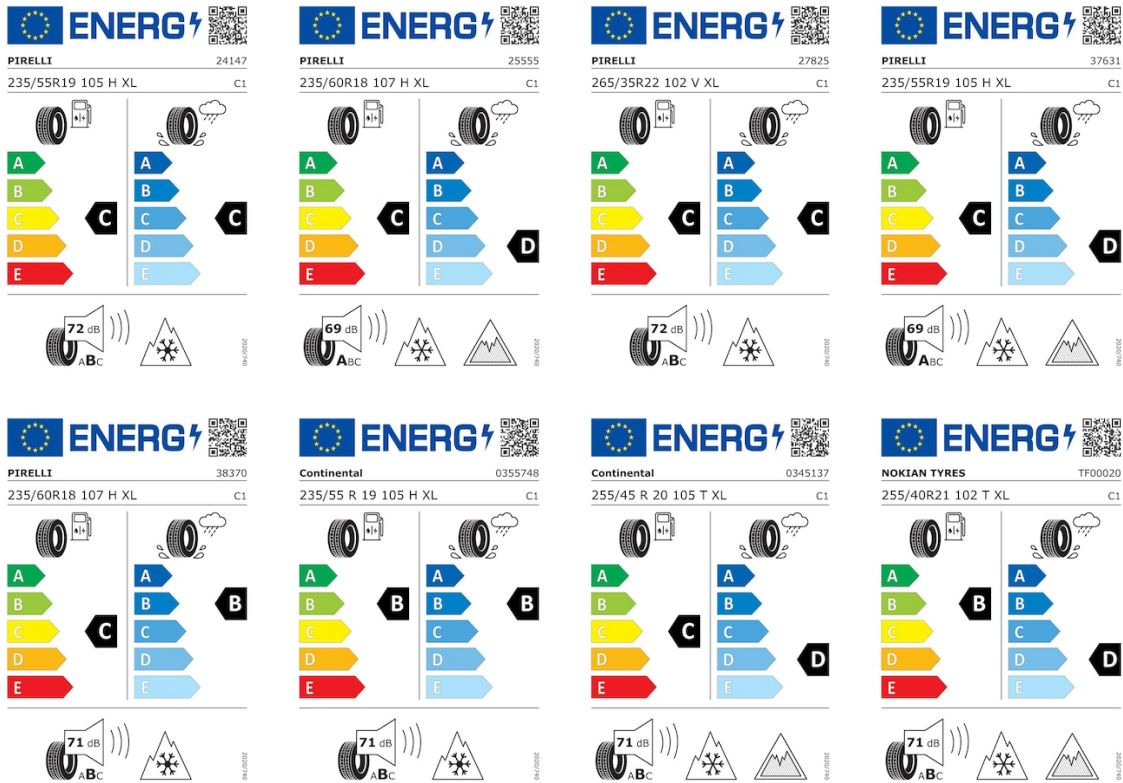

Юридична інформація. ТОВ «Віннер Імпортер Україна, Лтд». Код ЄДРПОУ 20054535.

Інформація, наведена на сайті, є інформативною та не є пропозицією (офертою) укласти правочин (договір). Вартість (ціна) на автомобілі, інші товари та послуги є орієнтовною, не остаточною та потребує уточнення у офіційних дилерів Volvo в Україні. Для визначення орієнтовної вартості (ціна) використано міжбанківський валютний курс станом на 26.02.2026, який відображається на веб-сайті <http://www.winner.ua/>. Остаточна вартість (ціна) на автомобілі, інші товари та послуги, а також остаточні умови придбання визначаються офіційними дилерами та сервісними станціями у відповідних договорах з клієнтами (договорі купівлі-продажу, договорі про надання послуг тощо). Для отримання інформації про остаточні умови придбання автомобілів, інших товарів та послуг, а також для укладення правочинів (договорів) просимо звертатись до офіційних дилерів та сервісних станцій Volvo. Перелік обладнання автомобілів, зазначений у конфігураторі, може відрізнятися від запропонованих в салоні. Уточнюйте деталі у офіційних дилерів. Деталі умови програми страхування дізнавайтесь у офіційних дилерів Volvo в Україні. Деталі умови програми страхування дізнавайтесь у офіційних дилерів Volvo в Україні. Деталі умови програми страхування дізнавайтесь у офіційних дилерів Volvo в Україні.